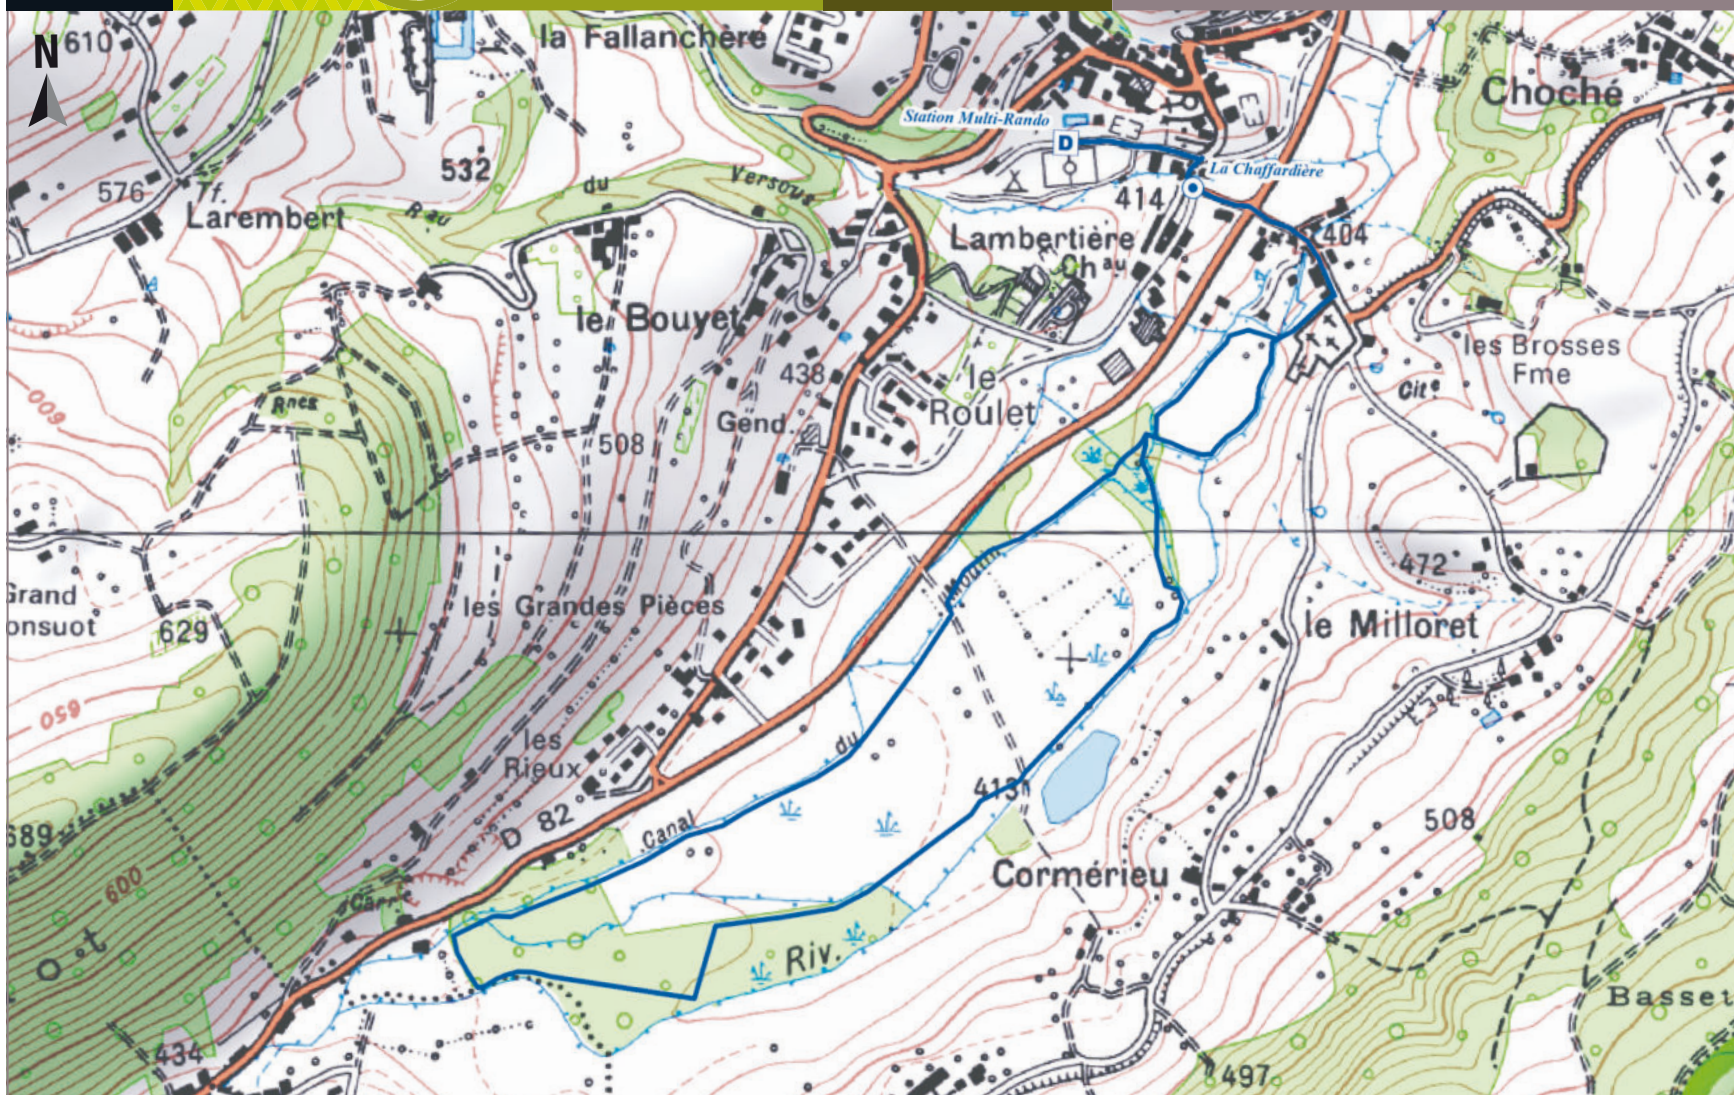

DÉCOUVERTE DU TRAIL

ÉTAPES DU CIRCUIT

D STATION MULTIRANDOS

- ⊙ La Chaffardière
- ⊙ Traverser la route départementale
- ⊙ Longer le cimetière
- ⊙ Suivre le canal du Moulin
- ⊙ La Chaffardière

BALISAGE DU CIRCUIT

Bonne direction

Direction gauche

Direction droite

RECOMMANDATION :
RESPECTEZ LES PRAIRIES
ET LES CULTURES
EN RESTANT TOUJOURS
SUR L'ITINÉRAIRE BALISÉ.

Valdaine

4,6 km

45 m de dénivelé

NIVEAU DE PRATIQUE