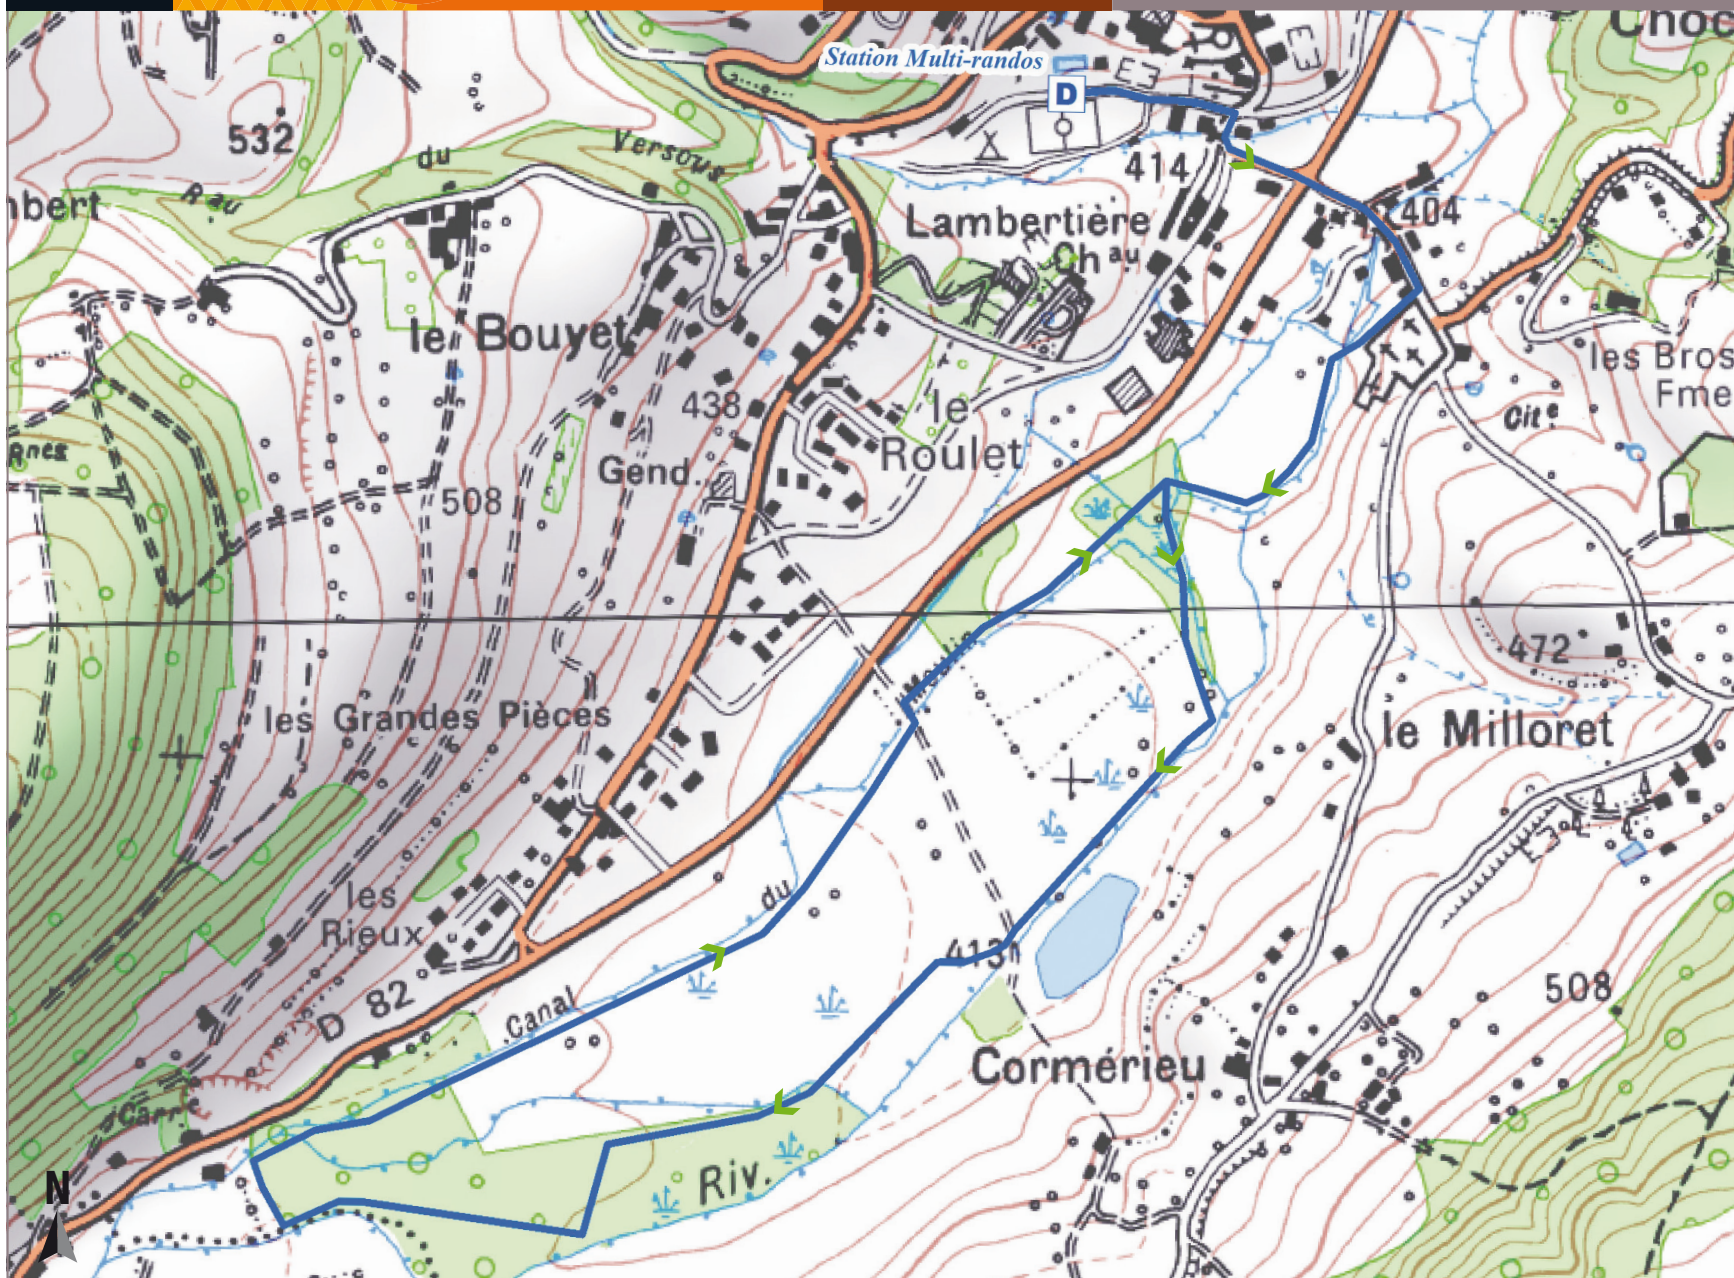

LES MARAIS DU VAL D'AINAN

Valdaine

4,5 km

59 m de dénivelé

NIVEAU DE PRATIQUE

BALISAGE DU CIRCUIT

Direction et n° circuits

Fausse route

Danger

RECOMMANDATION : RESPECTEZ
LES PRAIRIES ET LES CULTURES EN RESTANT
TOUJOURS SUR L'ITINÉRAIRE BALISÉ.