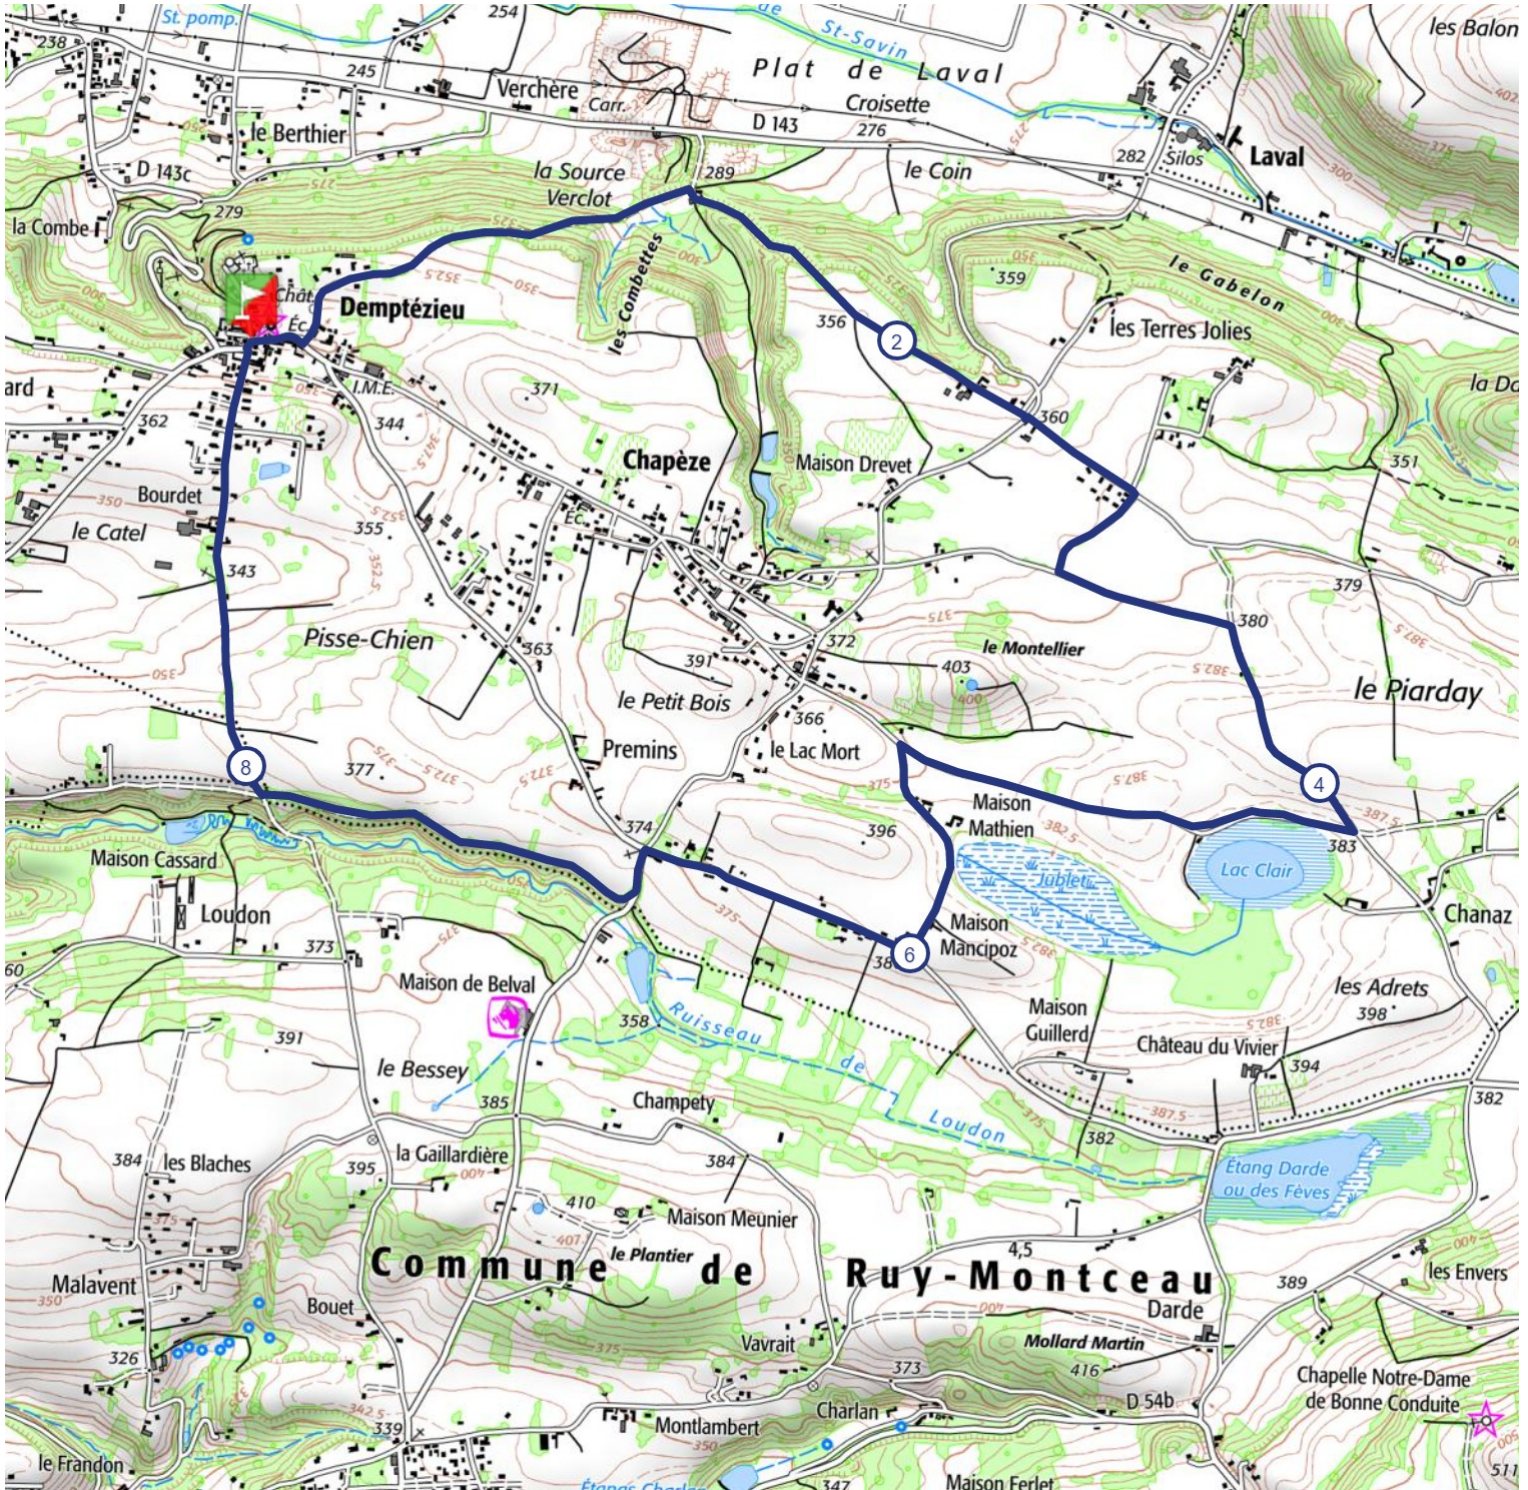

Randonnée le Château de Demptézieu

9.1 km  180 m  180 m

Randonnée

<https://espacestrail.run>