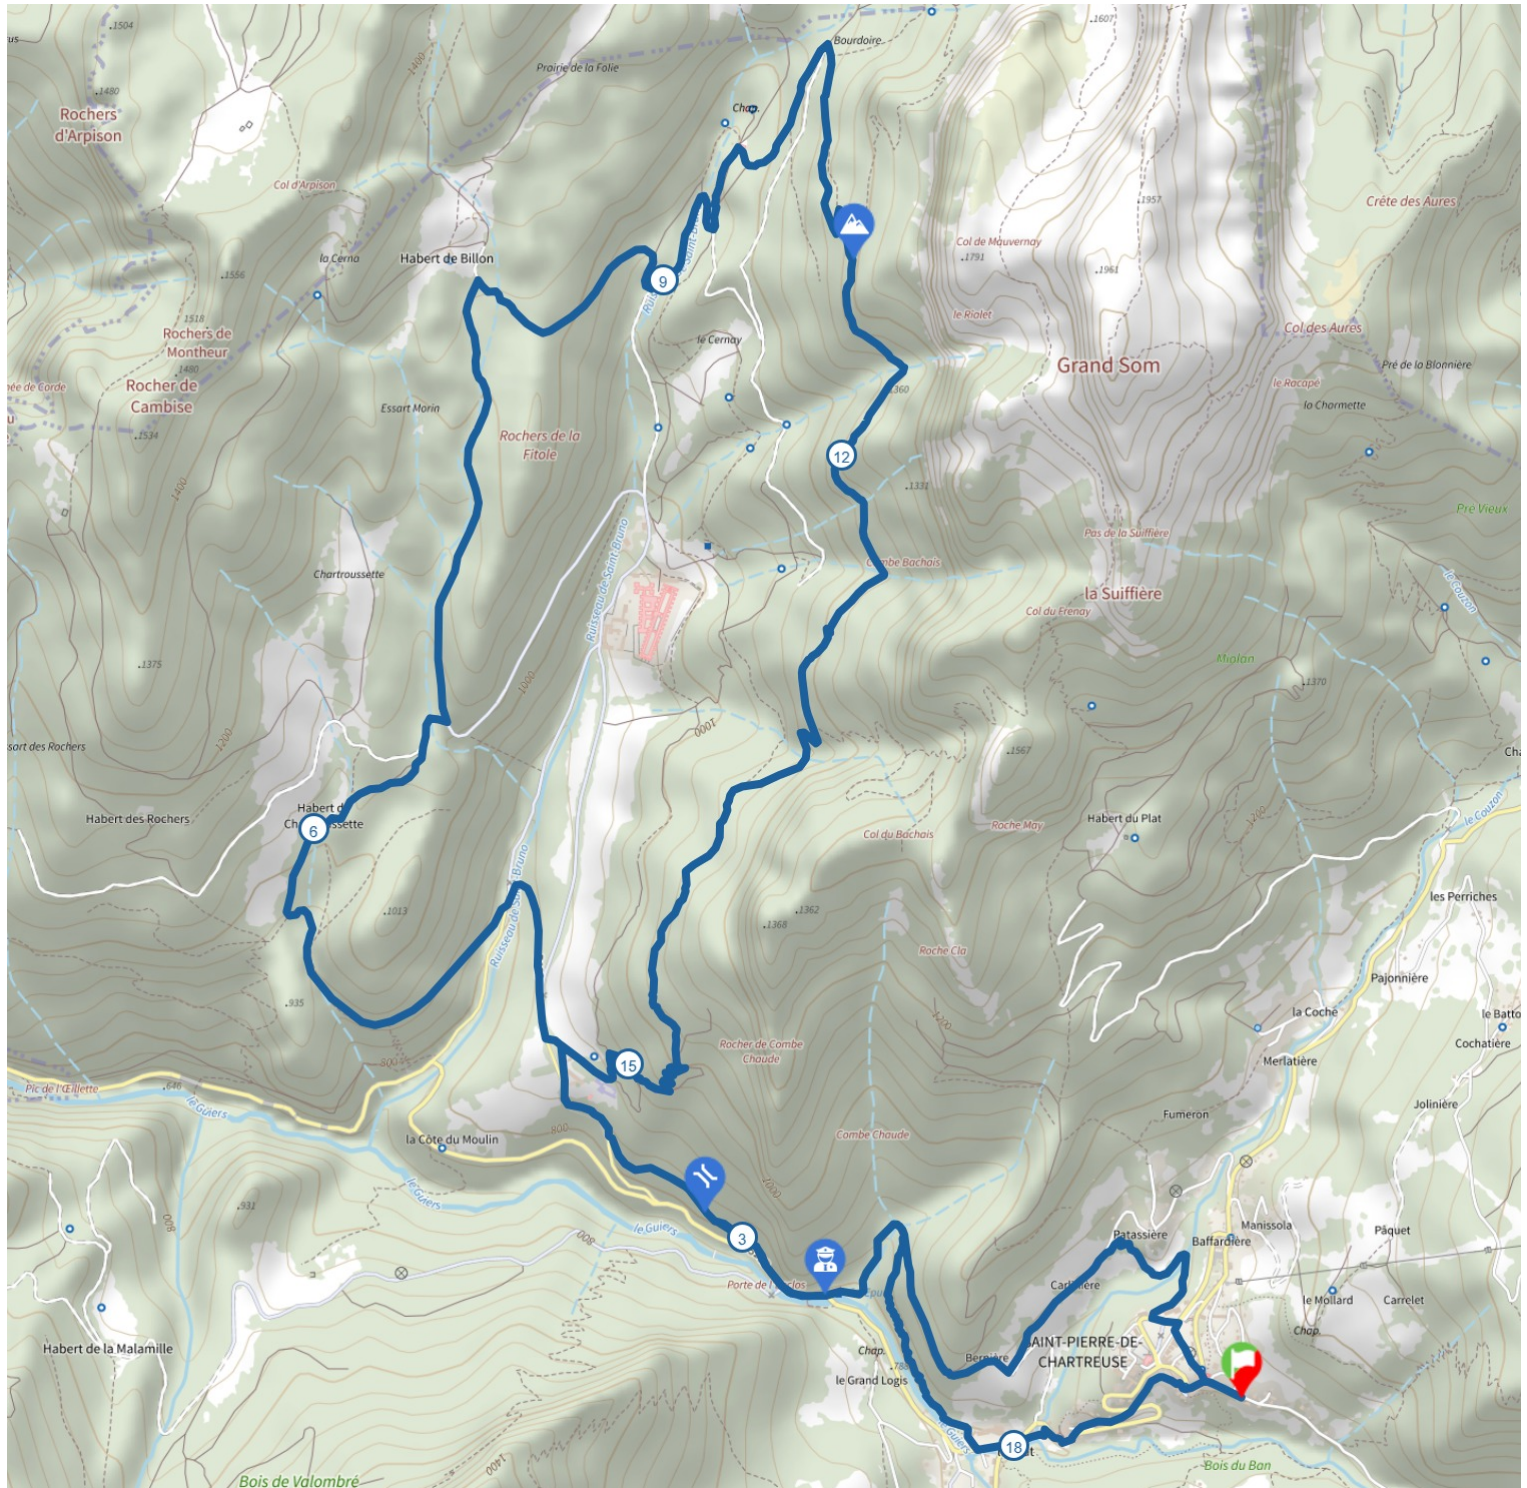

## 4 - La Vallon du Monastère en trail

18.9 km 1080 m 1070 m

Trail

Espaces  
TRAIL

<https://espacestrail.run> - ©IGN 2024

©TraceDeTrail.com