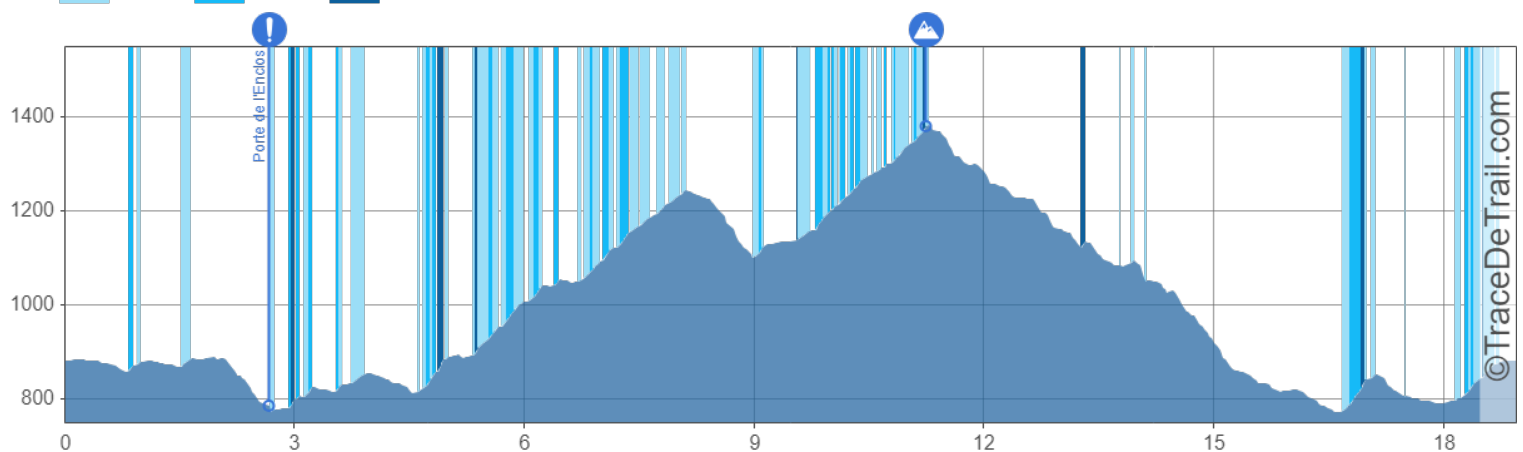

## 4 - La Vallon du Monastère en trail

18.9 km 1080 m 1070 m

Trail

Espaces  
TRAIL

<https://espacestrail.run> - ©IGN 2024

©TraceDeTrail.com