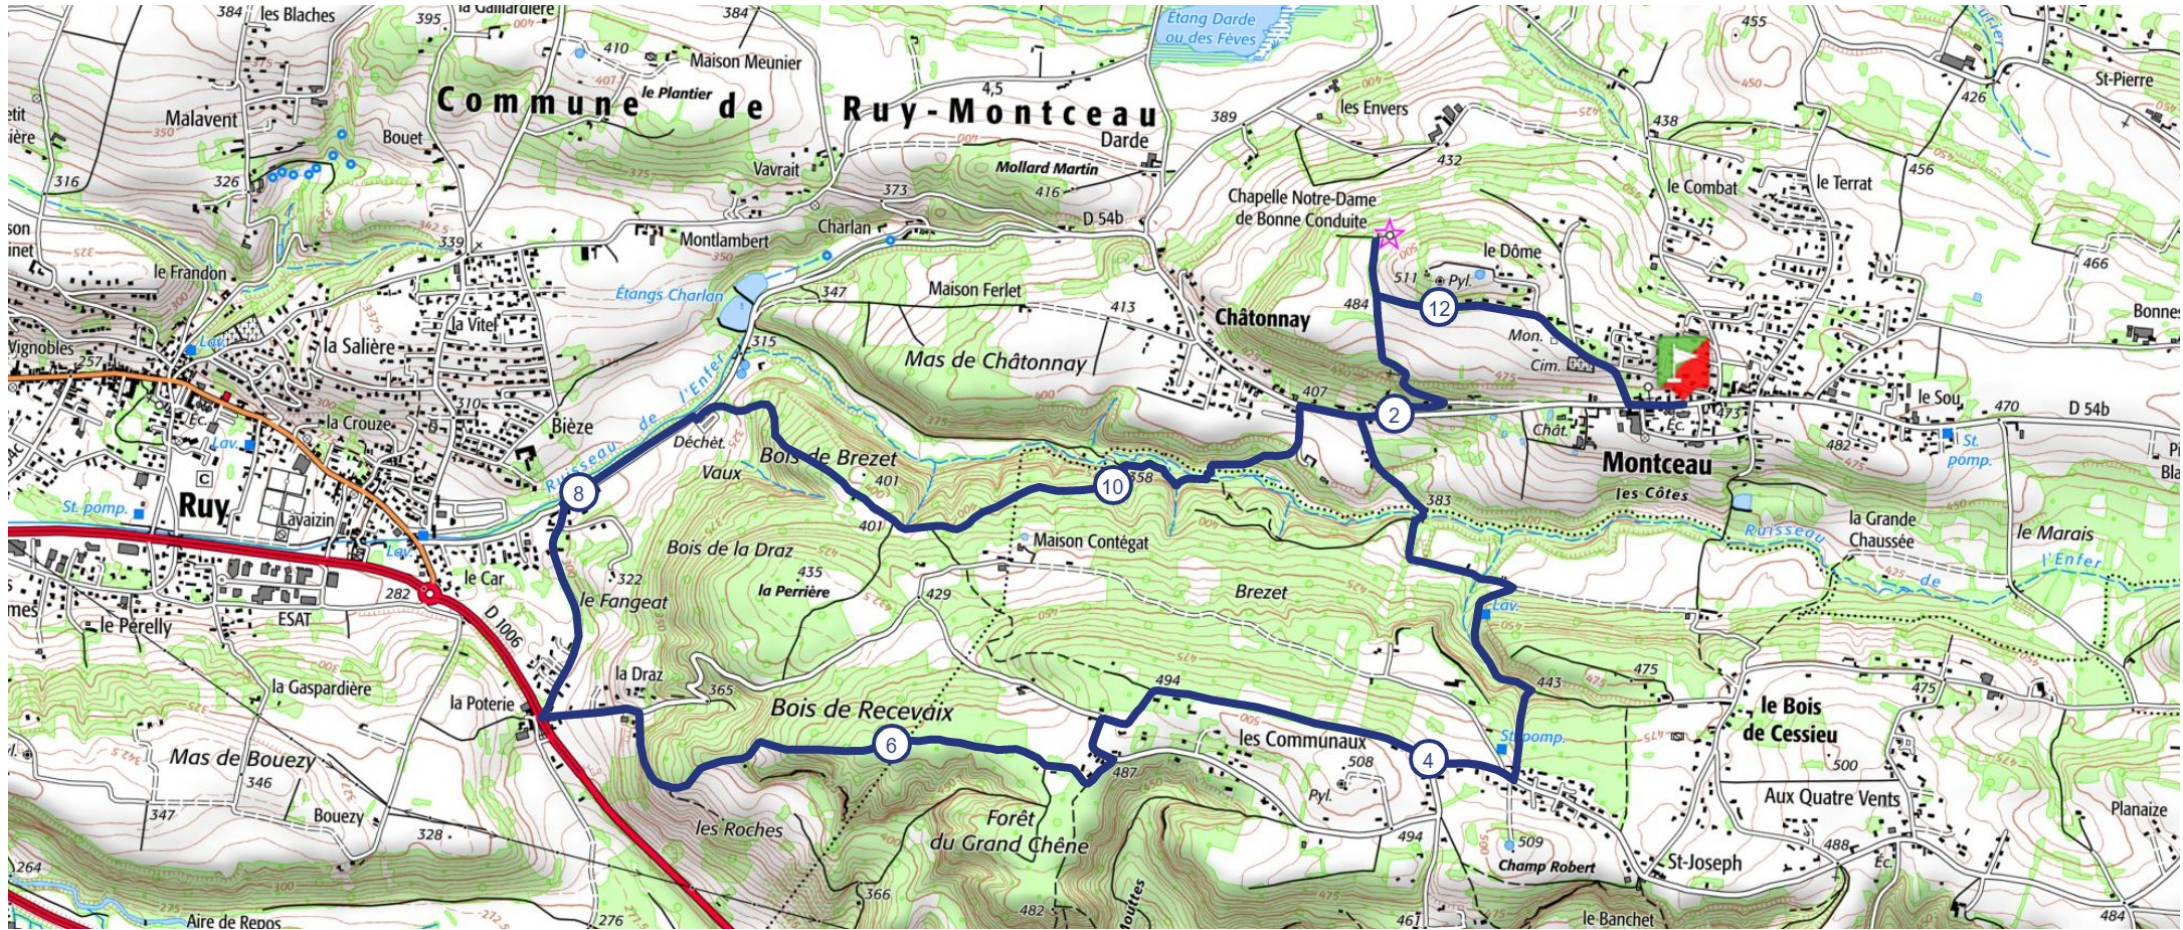

Randonnée la Chapelle de Notre-Dame de Bonne Conduite

12.9 km  400 m  400 m

Randonnée

<https://espacestrail.fr>