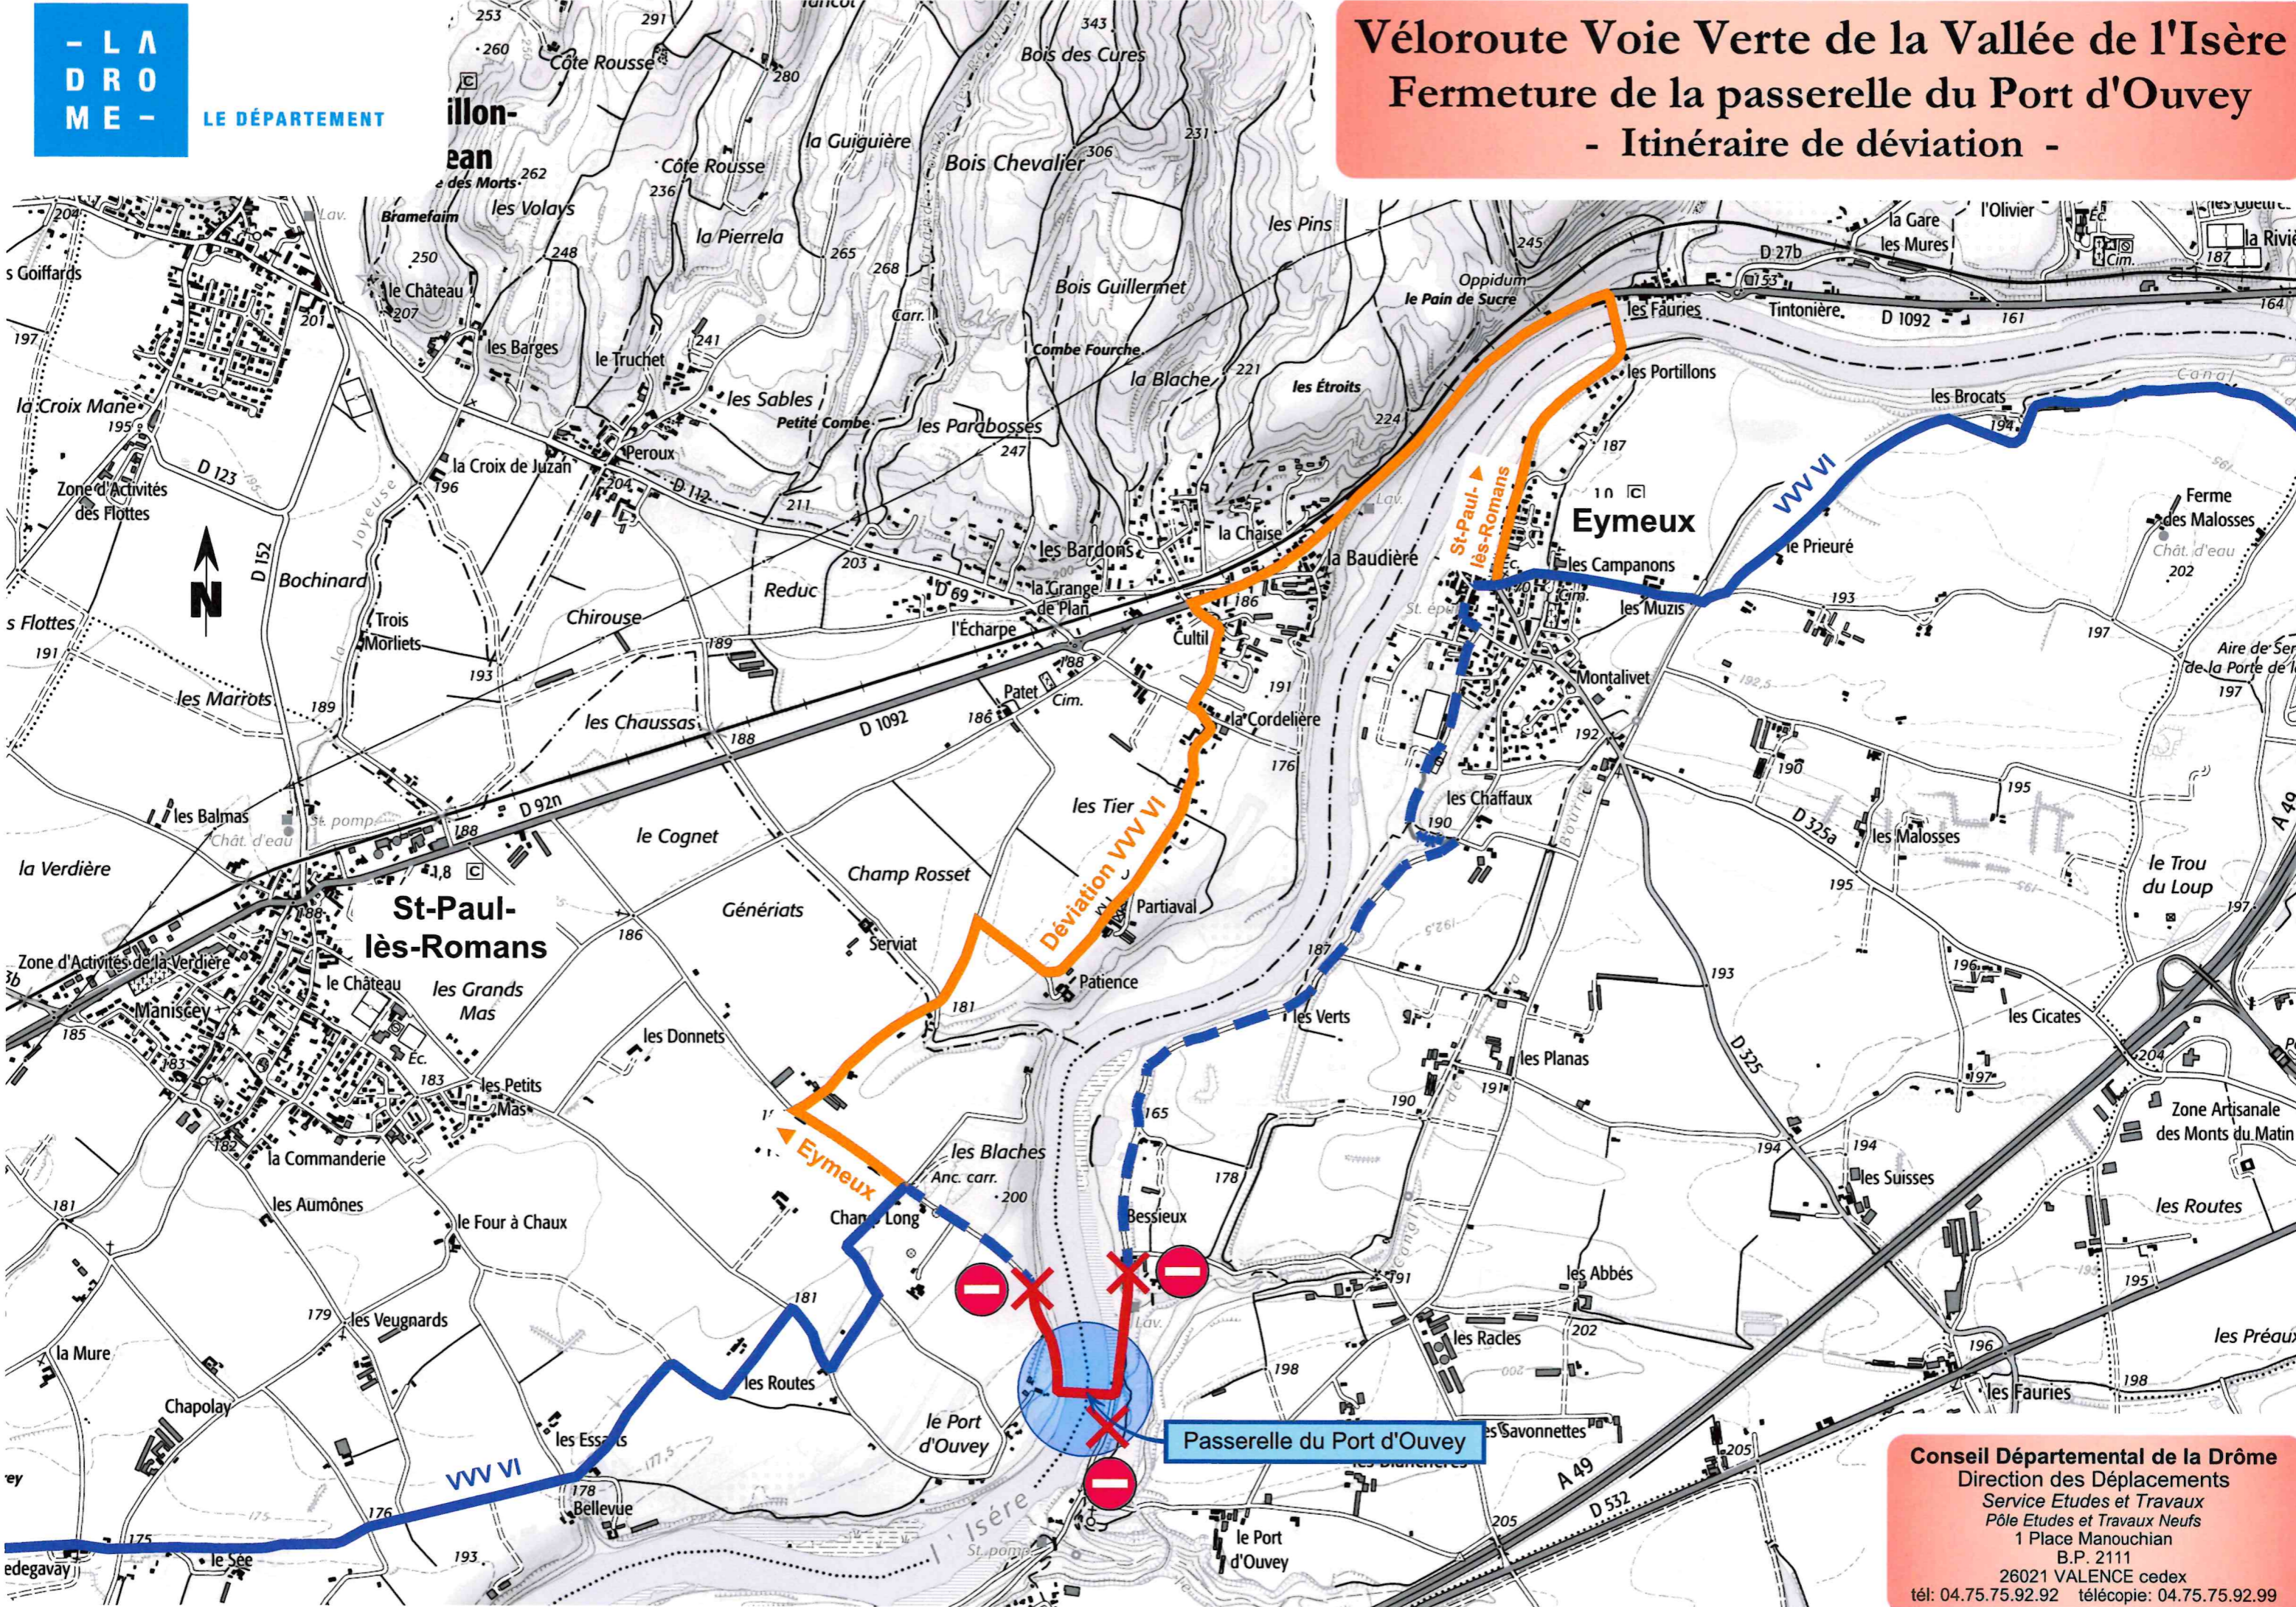

# Véloroute Voie Verte de la Vallée de l'Isère

## Fermeture de la passerelle du Port d'Ouvey

### - Itinéraire de déviation -

**Conseil Départemental de la Drôme**  
Direction des Déplacements  
Service Etudes et Travaux  
Pôle Etudes et Travaux Neufs  
1 Place Manouchian  
B.P. 2111  
26021 VALENCE cedex  
tél: 04.75.75.92.92 télécopie: 04.75.75.92.99