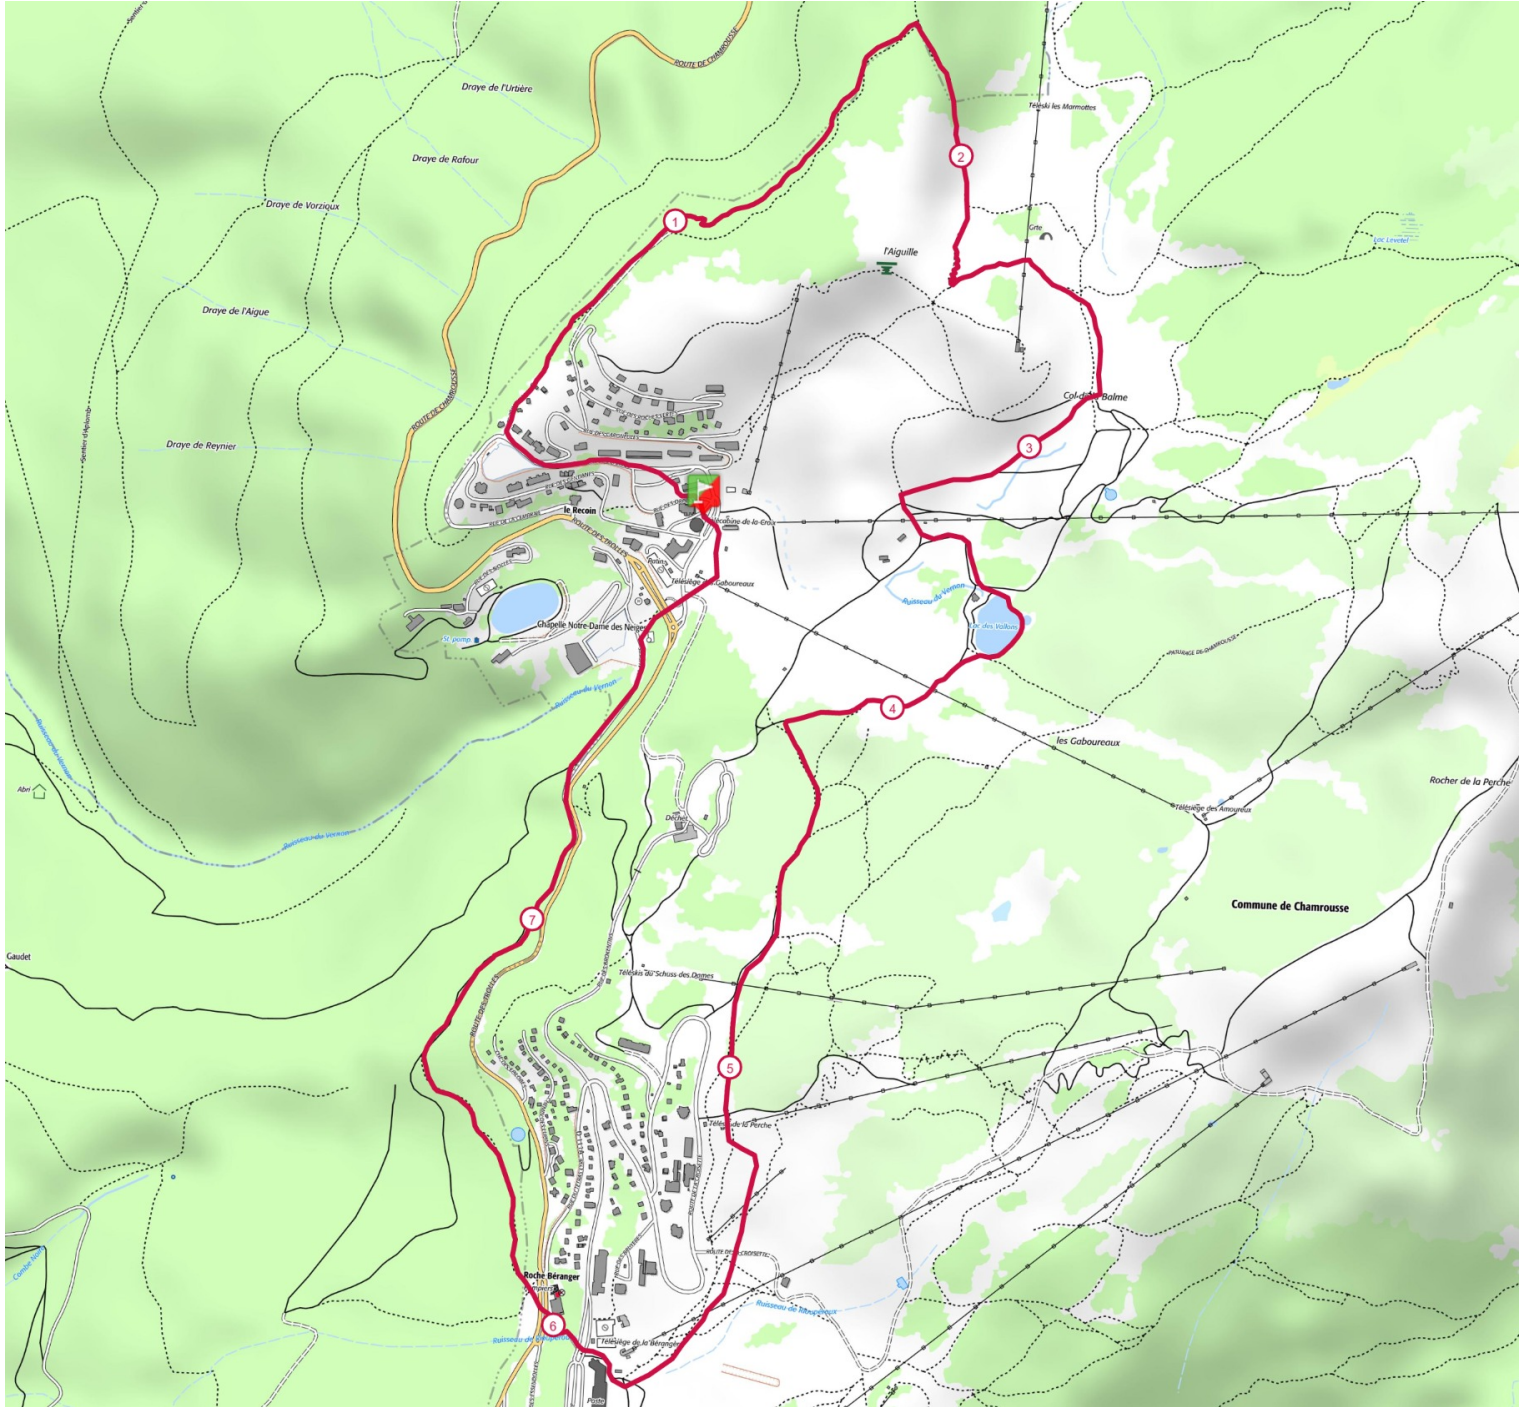

7.9 km

400 m

400 m

Retrouvez ce parcours sur votre mobile avec l'appli TrailConnect. Pour en savoir plus : <http://trailconnect.run>

<https://tracedetail.com> - ©IGN 2021. Utilisation et reproduction limitées à un usage privé.