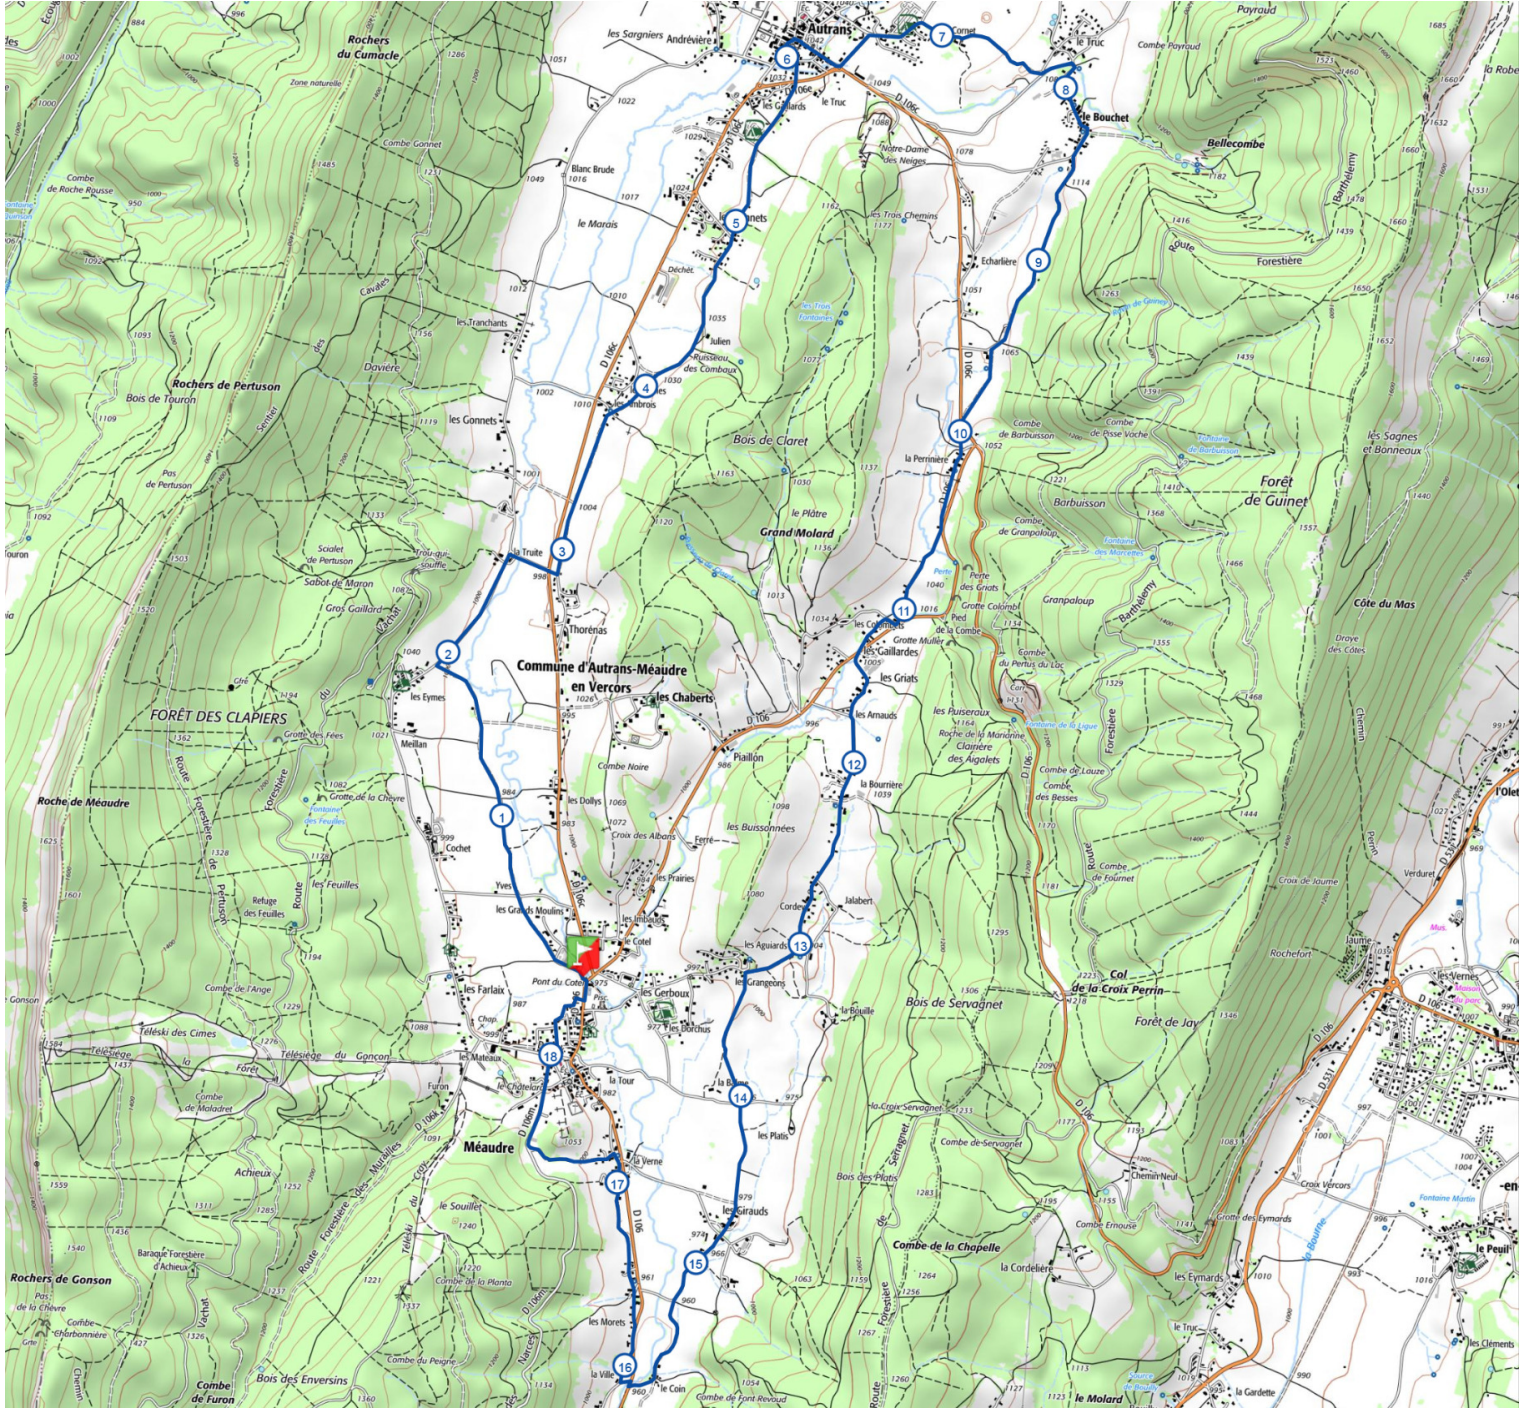

Retrouvez ce parcours sur votre mobile avec l'appli Isère Outdoor

<https://tracedetrail.com> - ©IGN 2020. Utilisation et reproduction limitées à un usage privé.

> 10% > 20% > 30%