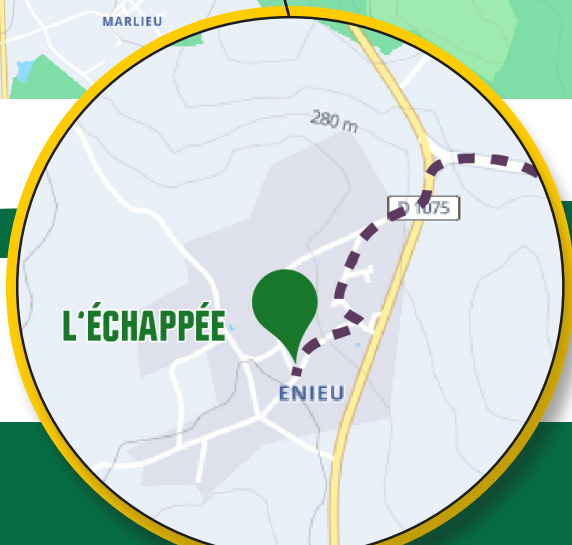

PLAN D'ACCÈS

GÎTE & CHAMBRE D'HÔTES
L'ÉCHAPPÉE

33, RUE DE LA MAGNANERIE - ENIEU
38390 BOUVESSE-QUIRIEU
(+33)6 71 06 05 92

LOCATION MAP

Bienvenue aux Balcons !

France
vélo
TOURISME

Offices de
Tourisme
de France