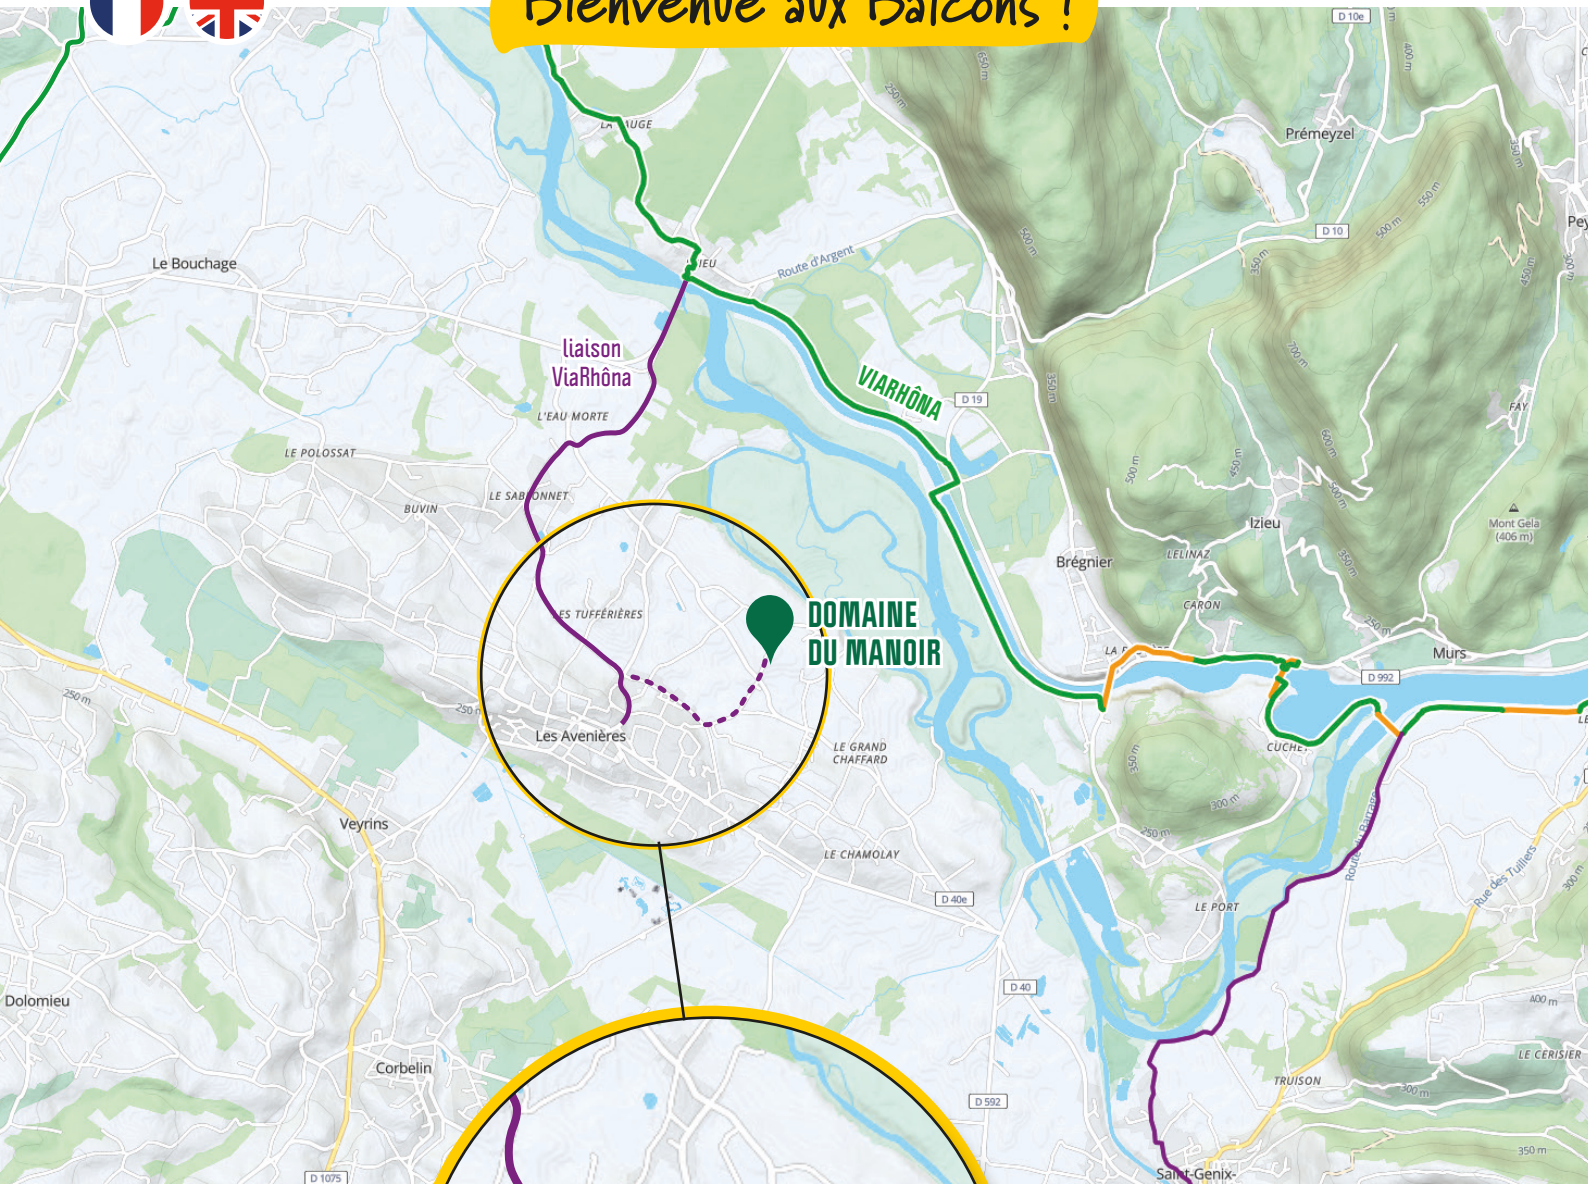

PLAN D'ACCÈS

DOMAINE DU MANOIR

176 ROUTE DU QUINQUET

38630 LES AVENIÈRES VEVRINS-THUELLIN

(+33)6 22 42 18 25

LOCATION MAP

Bienvenue aux Balcons !

France
vélo
TOURISME