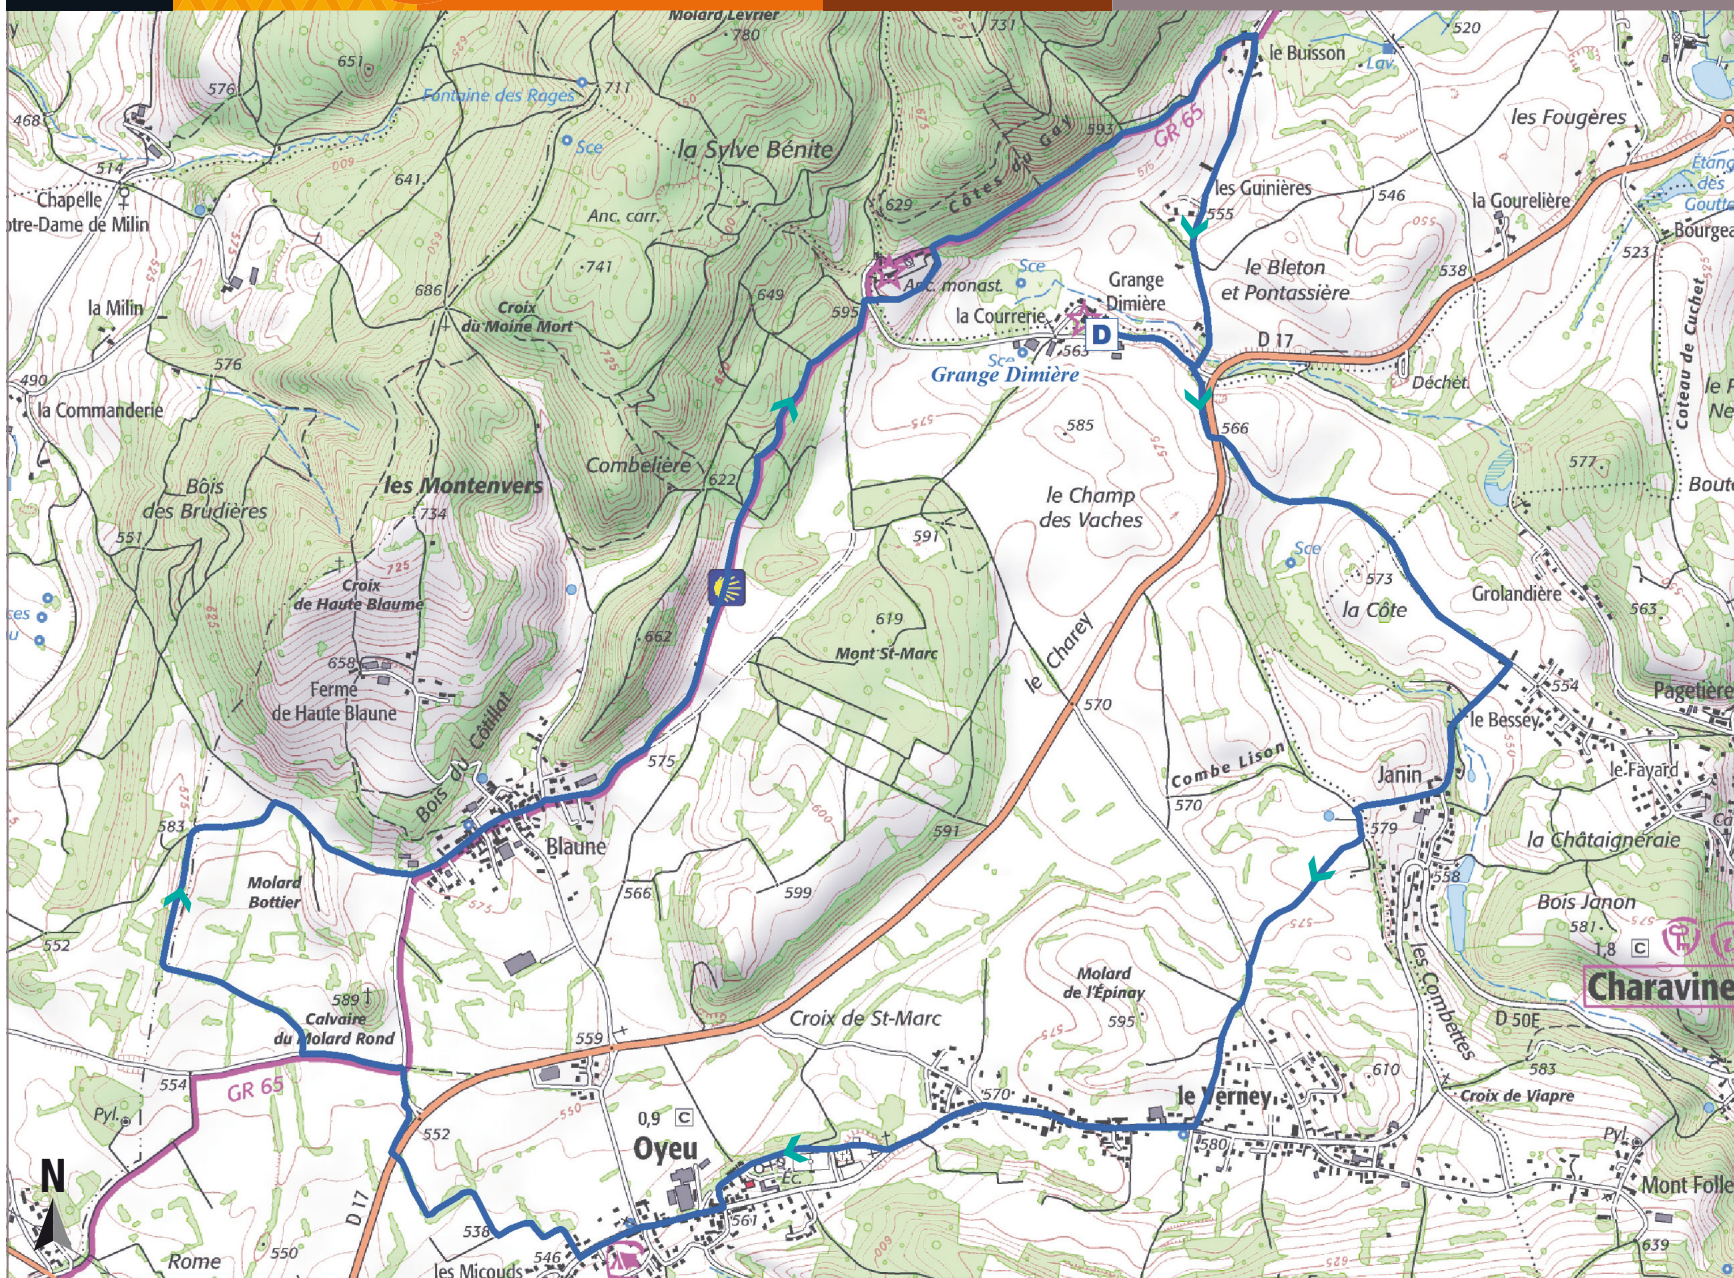

Lac de Paladru

12,8 km

263 m de dénivelé

NIVEAU DE PRATIQUE

BALISAGE DU CIRCUIT

Direction et n° circuits

Fausse route

Danger

RECOMMANDATION : RESPECTEZ
LES PRAIRIES ET LES CULTURES EN RESTANT
TOUJOURS SUR L'ITINÉRAIRE BALISÉ.