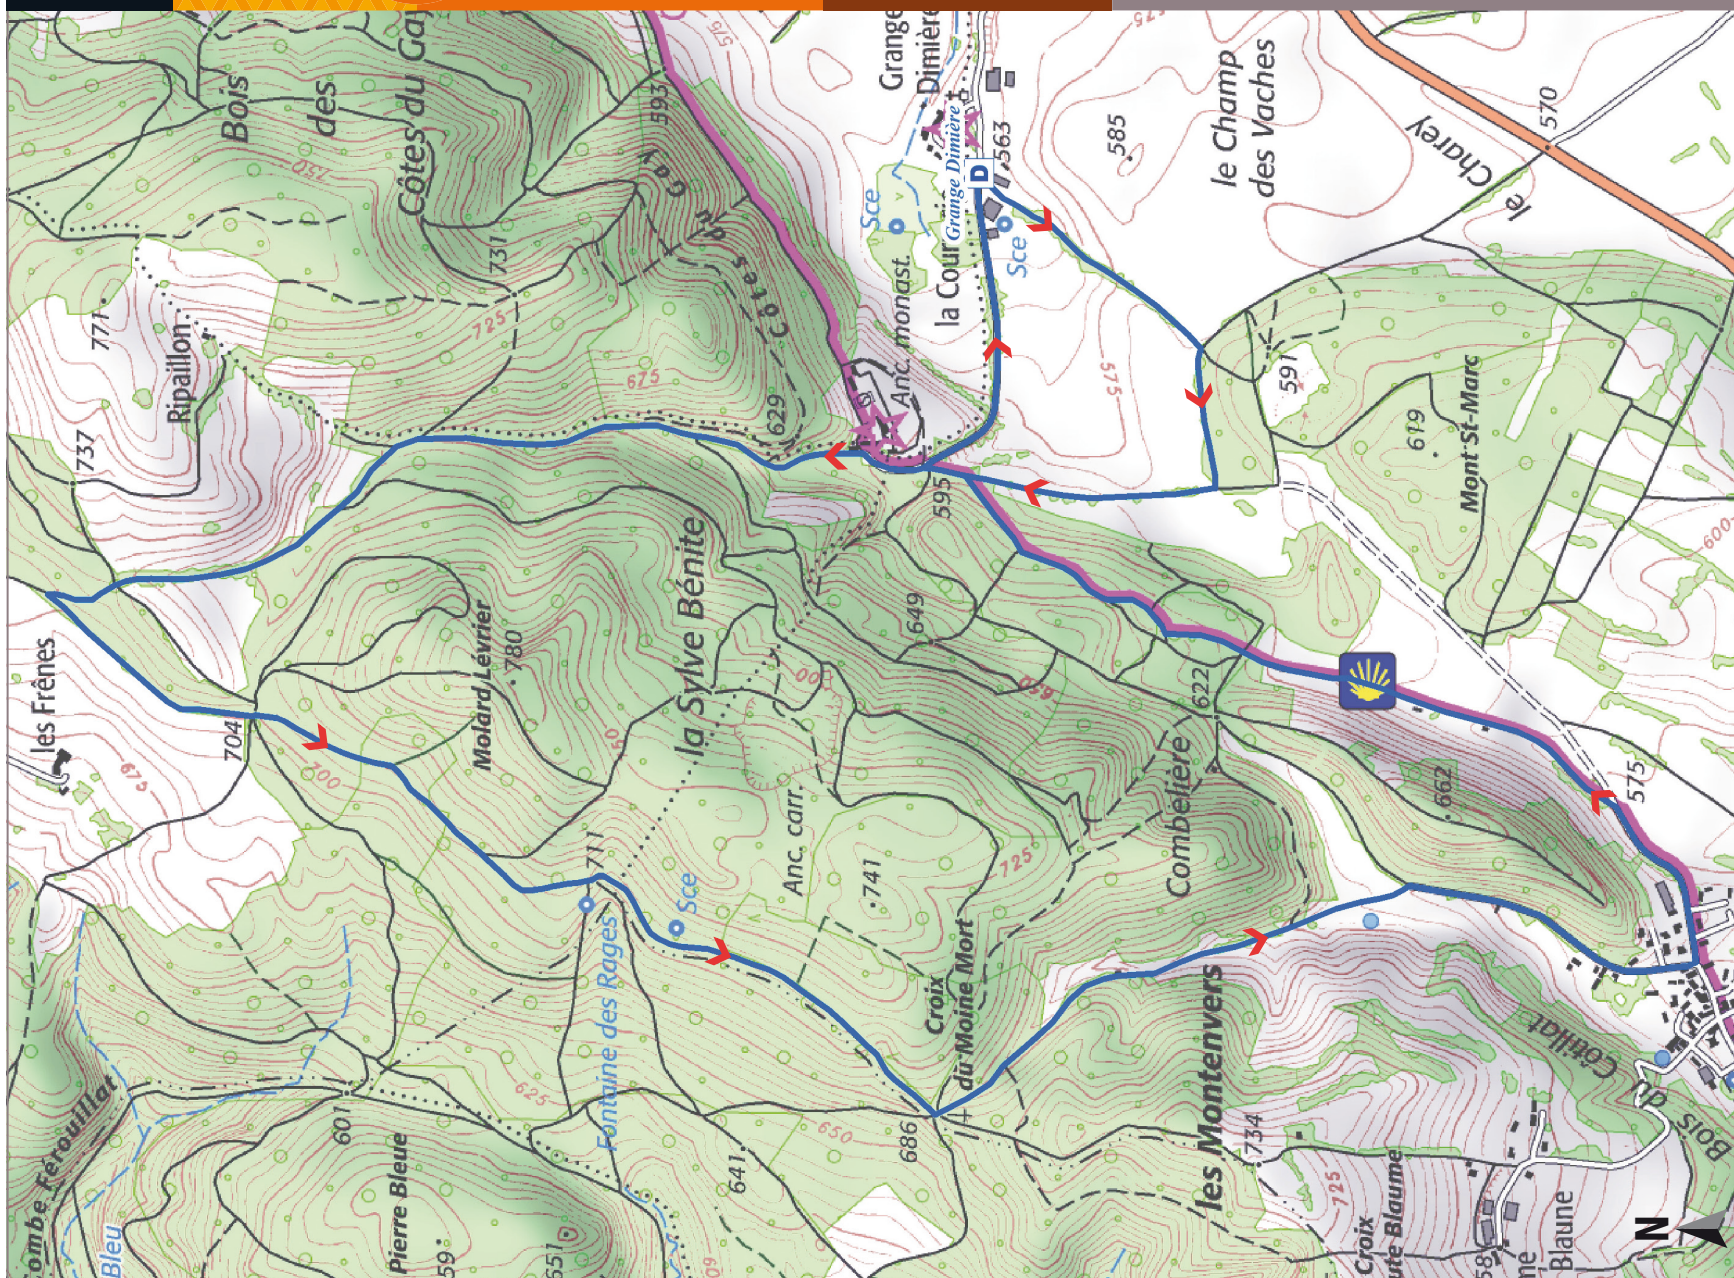

LA FORÊT DE LA SYLVE BÉNITE

Lac de Paladru

9,2 km

306 m de dénivelé

NIVEAU DE PRATIQUE

BALISAGE DU CIRCUIT

Direction et n° circuits

Fausse route

Danger

RECOMMANDATION : RESPECTEZ
LES PRAIRIES ET LES CULTURES EN RESTANT
TOUJOURS SUR L'ITINÉRAIRE BALISÉ.