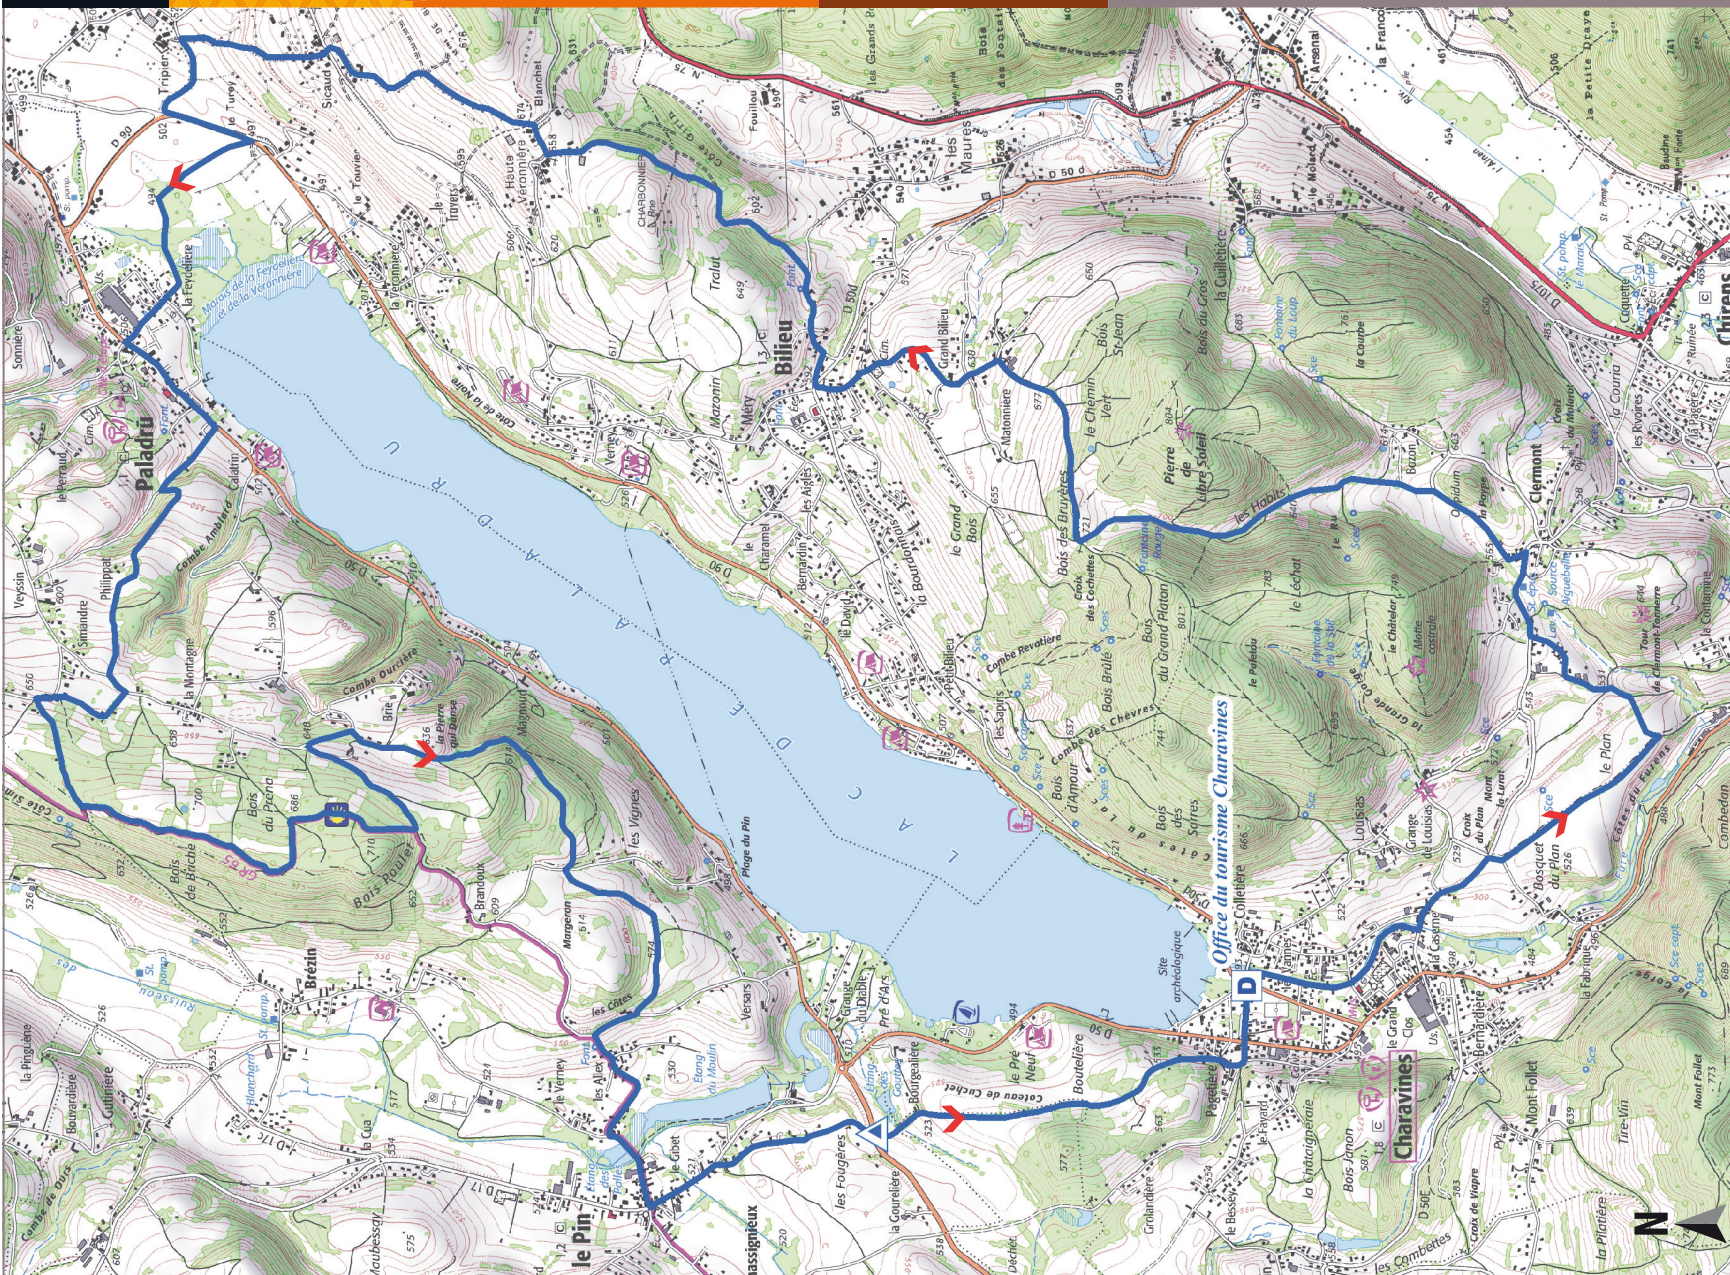

Lac de Paladru

25,4 km

743 m de dénivelé

NIVEAU DE PRATIQUE

BALISAGE DU CIRCUIT

Direction et n° circuits

Fausse route

Danger

RECOMMANDATION : RESPECTEZ
LES PRAIRIES ET LES CULTURES EN RESTANT
TOUJOURS SUR L'ITINÉRAIRE BALISÉ.