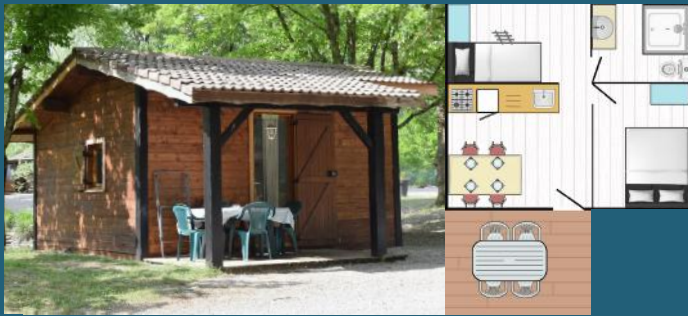

NOS LOCATIFS

PETIT CHALET

👤 x2/3 🛏️ x2 SDB WC

19 m²	06/04 14/06	15/06 05/07	06/07 12/07	13/07 23/08	24/08 30/08	31/08 29/09
🌙 x 1*	59€	64€			64€	59€
🌙 x 7	413€ 359€	448€ 384€	531€	680€	448€ 384€	413€ 359€